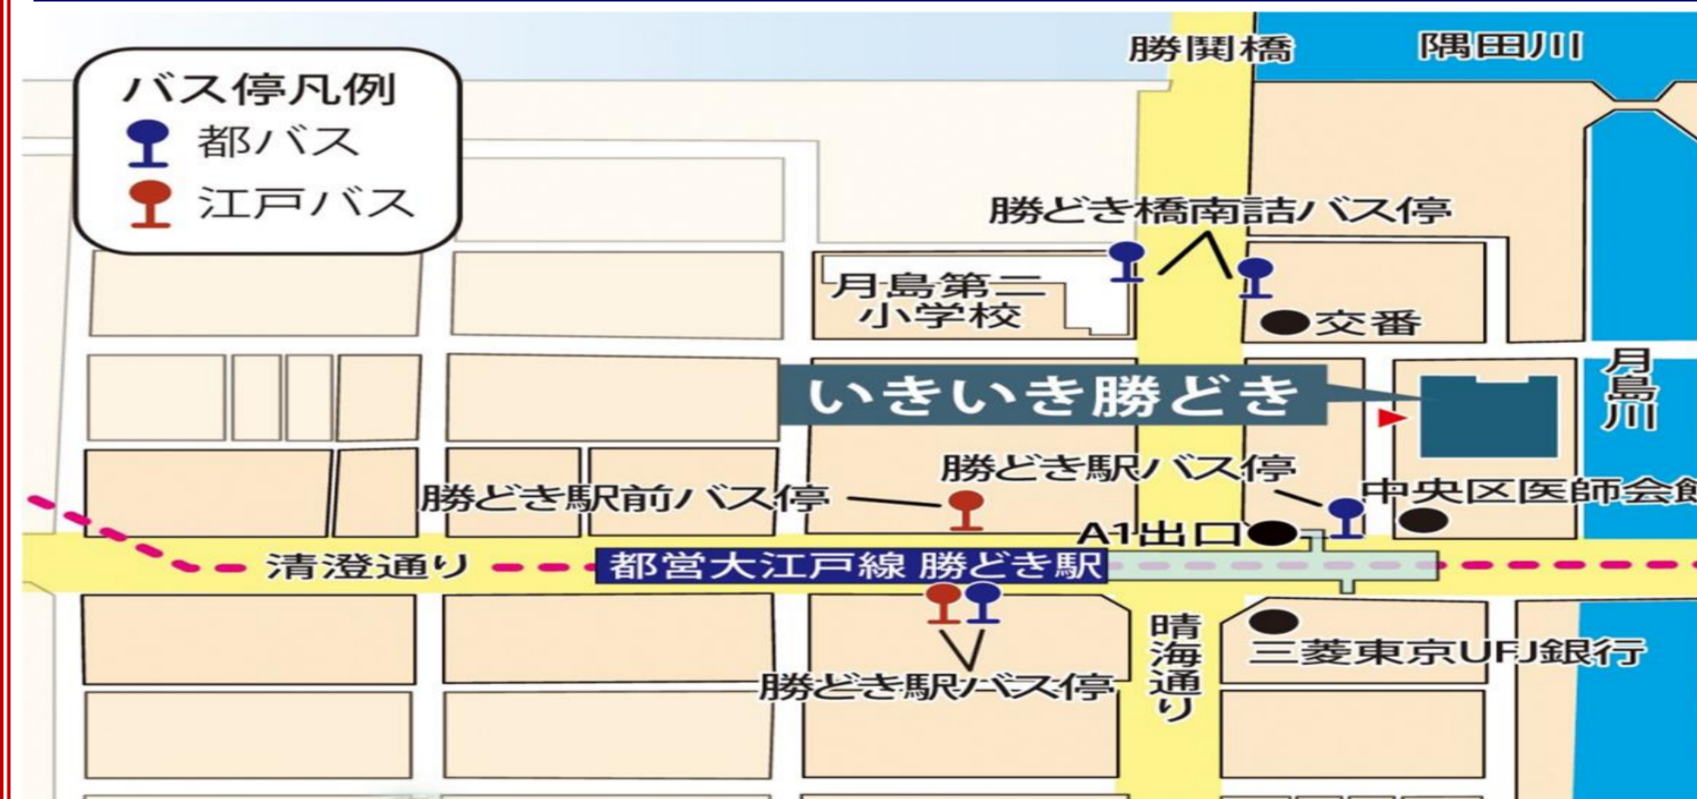

中央区立敬老館

いきいき勝どきだより

中央区在住で
満60才以上の方

新規利用登録随時受付中

※敬老館ご利用は登録が必要です。

こころ粹！ 生き！

KEIROUKAN

令和5年11月
第148号

まるごと一日いきいき館まつり2023

11月5日(日) 9時30分～16時00分 (開館時間9:00～17:00)

当日はどなたでもご来館いただけます。お誘い合わせの上お越しください。

■紙芝居: 壽ちんどん宣伝社ことぶき ①10時～ ②13時30分～

各回定員: 60名(当日先着順)

■ピアノ&ボーカル 可憐な実力派女性ユニット

①11時～ ②14時30分～

事前申込枠各回30名
当日先着順各回30名

■スタンプラリー

10:00～16:00

■デジタルフォト記念撮影

9:30～11:30 13:00～16:00

11月先着順申込講座 募集申込受付開始 10月22日(日)～10月28日(土)
抽選結果発表 10月30日(月)

人生100年時代の終活と相続 スマホ/パソコン相談

▲かんたんスマホ教室▲ ▲お試し簡単ピラティス▲

※スマートフォン相談会※

※LINEお試し体験会※

※TVゲームでボウリング※

※印:複数回参加可能 ▲印:申し込み多数の場合抽選になります
尚、抽選結果は館内に掲示します。必ずご自分で結果を確認お願い致します。

なお、実施内容は社会情勢により変更となる場合がありますので、予めご了承くださいませお願いいたします。

講座紹介

歯ッピーすまいる講座

11月8日(水) 14時30分～15時30分

●予約不要●

テーマ: お口の健康について

中央区介護保険課の保健師さんが
口腔ケアの重要性についてお話して
くださいます。

講座紹介

人生100年時代

11月3日(金) 15時00分～16時30分

●定員:20名 事前申込先着順●

テーマ: エンディングノート

一冊のノートが相続の救世主!
一緒にエンディングノートを書いて
みませんか?

いきいき勝どき(勝どき敬老館)

館長より ひとこと

旧暦では11月は霜月(しもつき)と言われ、そのまま霜が降る月の意味です。この時期には10月と共にスポーツイベントが多く行われ、大相撲九州場所、全日本大学駅伝、全日本実業団対抗女子駅伝競走大会、福岡マラソンと大きな大会が行われます。皆さんにもこういったスポーツの祭典を見てワクワク、ドキドキを楽しむ時間を持って頂けたらと思います。私自身は、先月の杭州アジア大会、男女のサッカー決勝でワクワク、ドキドキを存分に味わえました。日常からちょっと離れて応援に浸ってみてはいかがでしょうか。

<発行者>

指定管理者 アクティオ株式会社

いきいき勝どき

(中央区立勝どき敬老館)

〒104-0054 中央区勝どき1-5-1

TEL:03-3531-3258

http://www.chuo-keiroukan.jp

いきいき勝どき
ホームページ