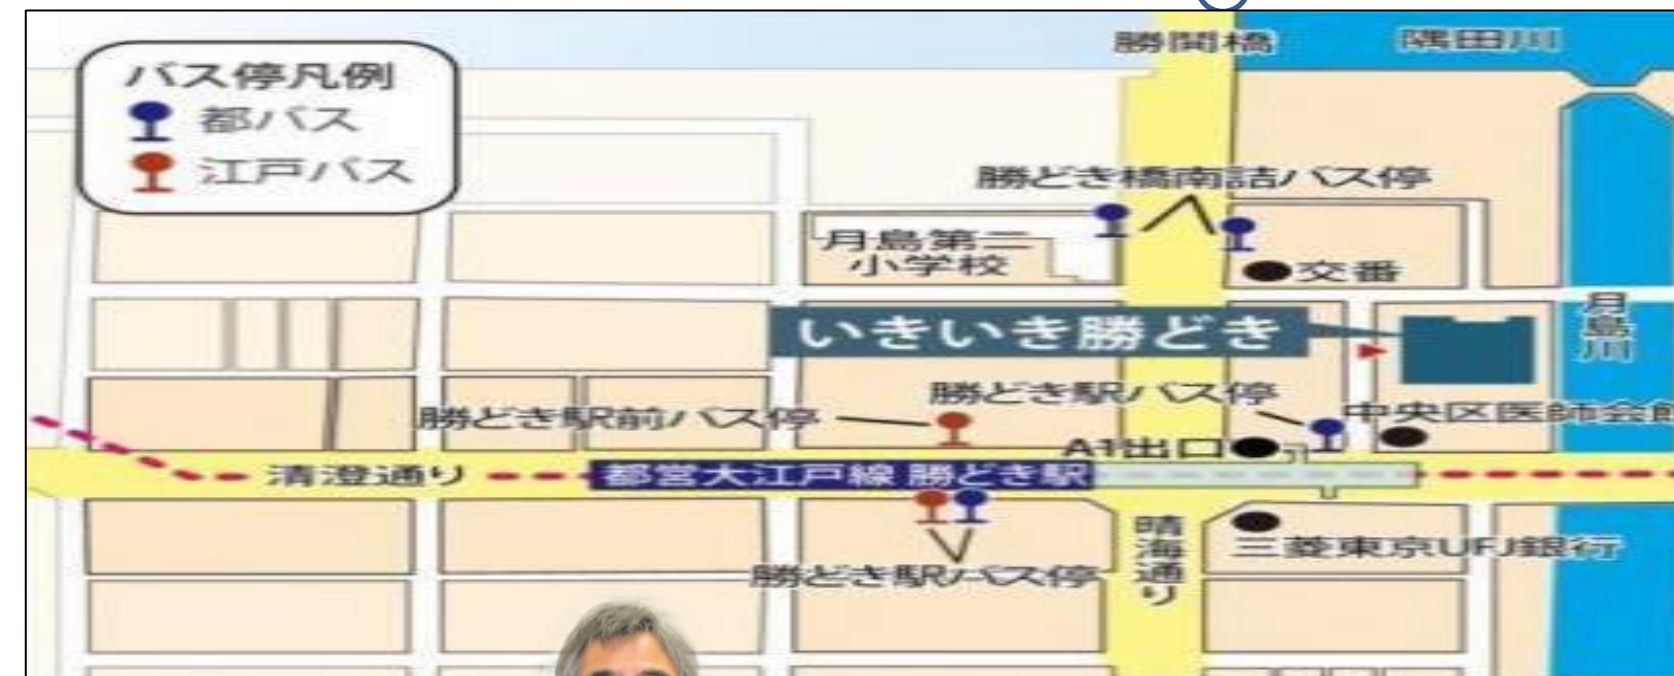

音楽

♪お楽しみ会♪

皆様のご参加をお待ちしております！

5月29日(水曜日) 13時30分開演

定員60名(当日先着順)

<館長より ひとこと>

5月は皐月(さつき)と呼び、この月は田植えをする月であることから「早苗月(さなへつき)」と言っていたのが短くなったものです。この時期欧州では各国のサッカーの国内リーグが佳境を迎えており、特にイングランドのプレミアリーグでは現在1位と2位のチームに日本代表選手が所属し活躍しており目が離せない状況です。リバプールにはMF遠藤航選手、アーセナルにはDF富安健洋選手お互い頑張っていて欲しいですね。その他にも近年欧州のチーム若い日本人選手がたくさん在籍しています。若い選手の成長過程を応援するのもまた楽しいものです。

<発行者>

指定管理者 アクティオ株式会社

いきいき勝どき

(中央区立勝どき敬老館)

〒104-0054 中央区勝どき1-5-1

TEL:03-3531-3258

http://www.chuo-keiroukan.jp

いきいき勝どき
ホームページ